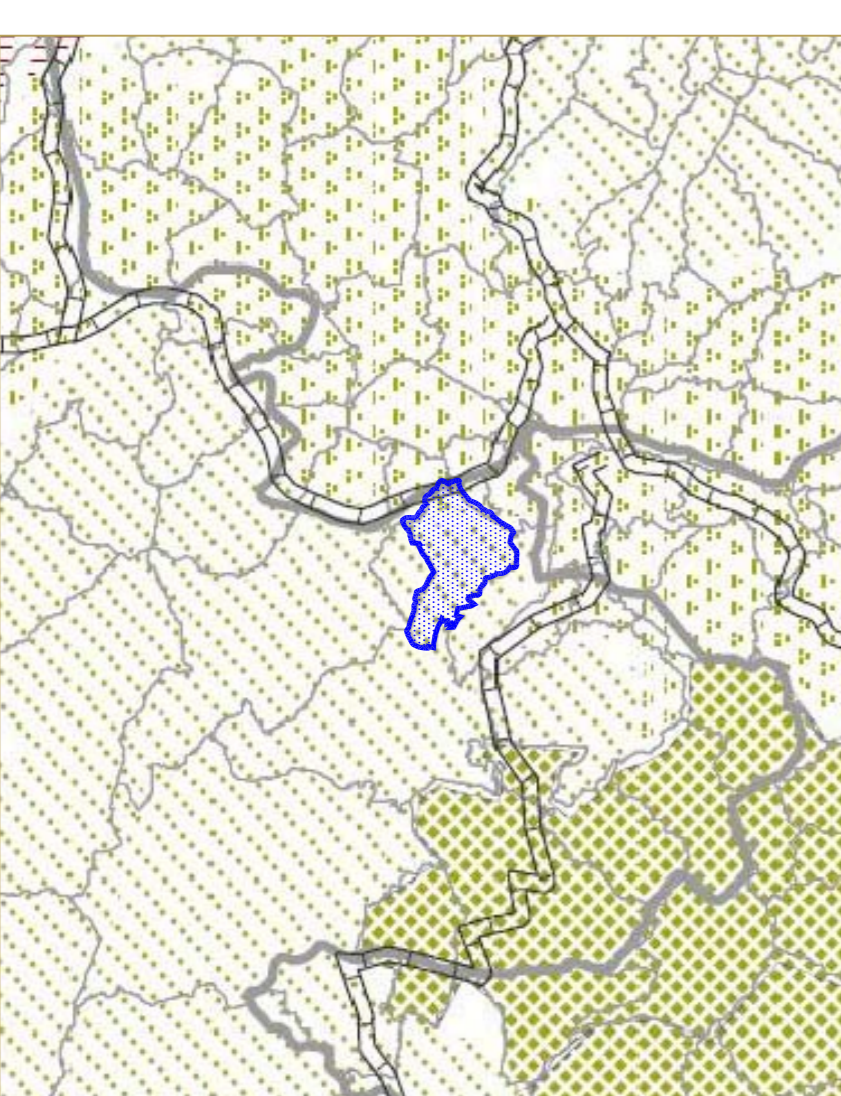

Visioning tendenziale

Legende

1. **Aree tendenziali**
2. Aree naturali protette
   - Conditi ecologici protetti
   - Aree a vocazione agro-zootecnica degradate sottoposte a pressione insediativa e produttiva
   - Aree vallive inigue con tendenza a specializzazione produttiva
   - Aree adiacenti a naturali difesa
   - Sistema insediativo polarizzato sul capoluogo
   - Confinazione multifunzionale continua e compatta con localizzazioni commerciali ed industriali, con presenza di centri principali
3. **Aree tendenziali da qualificare**
4. Sistema insediativo polarizzato sul capoluogo
   - Confinazione multifunzionale continua e compatta con localizzazioni commerciali ed industriali, con presenza di centri principali

Comune di Santo Stefano del Sole
Provincia di Avellino

P U C