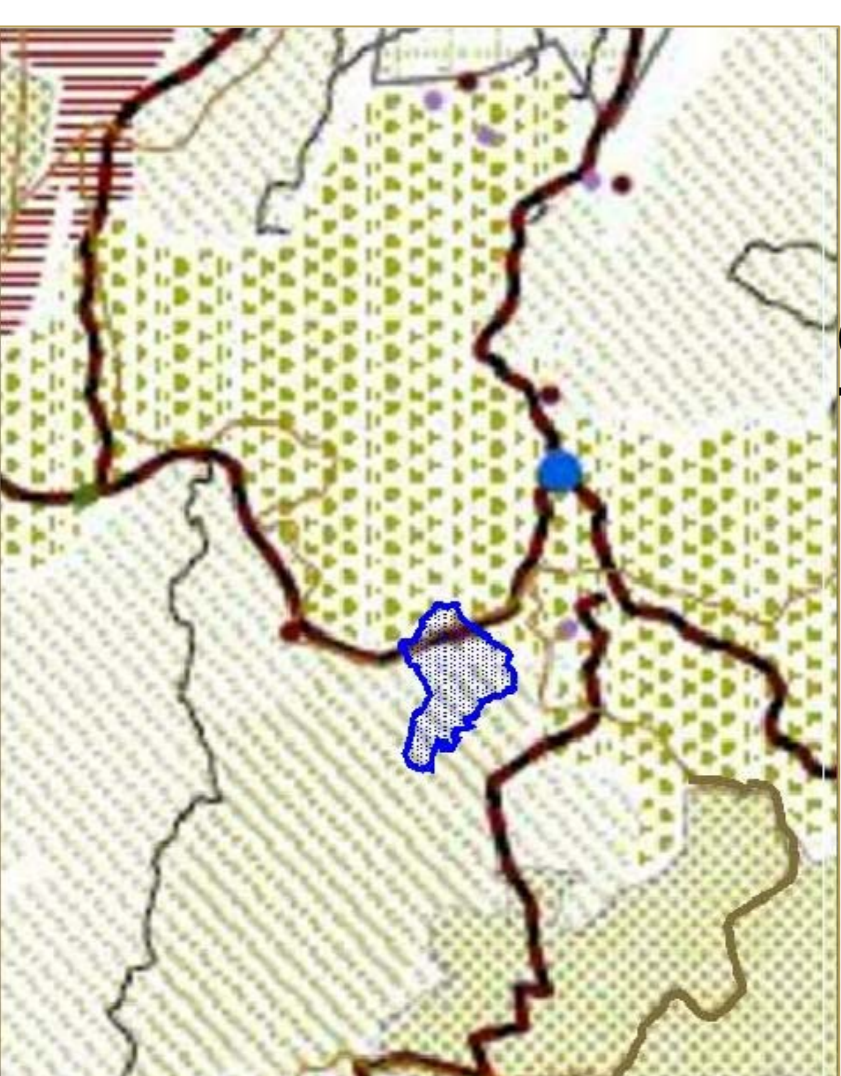

Visioning preferenziale