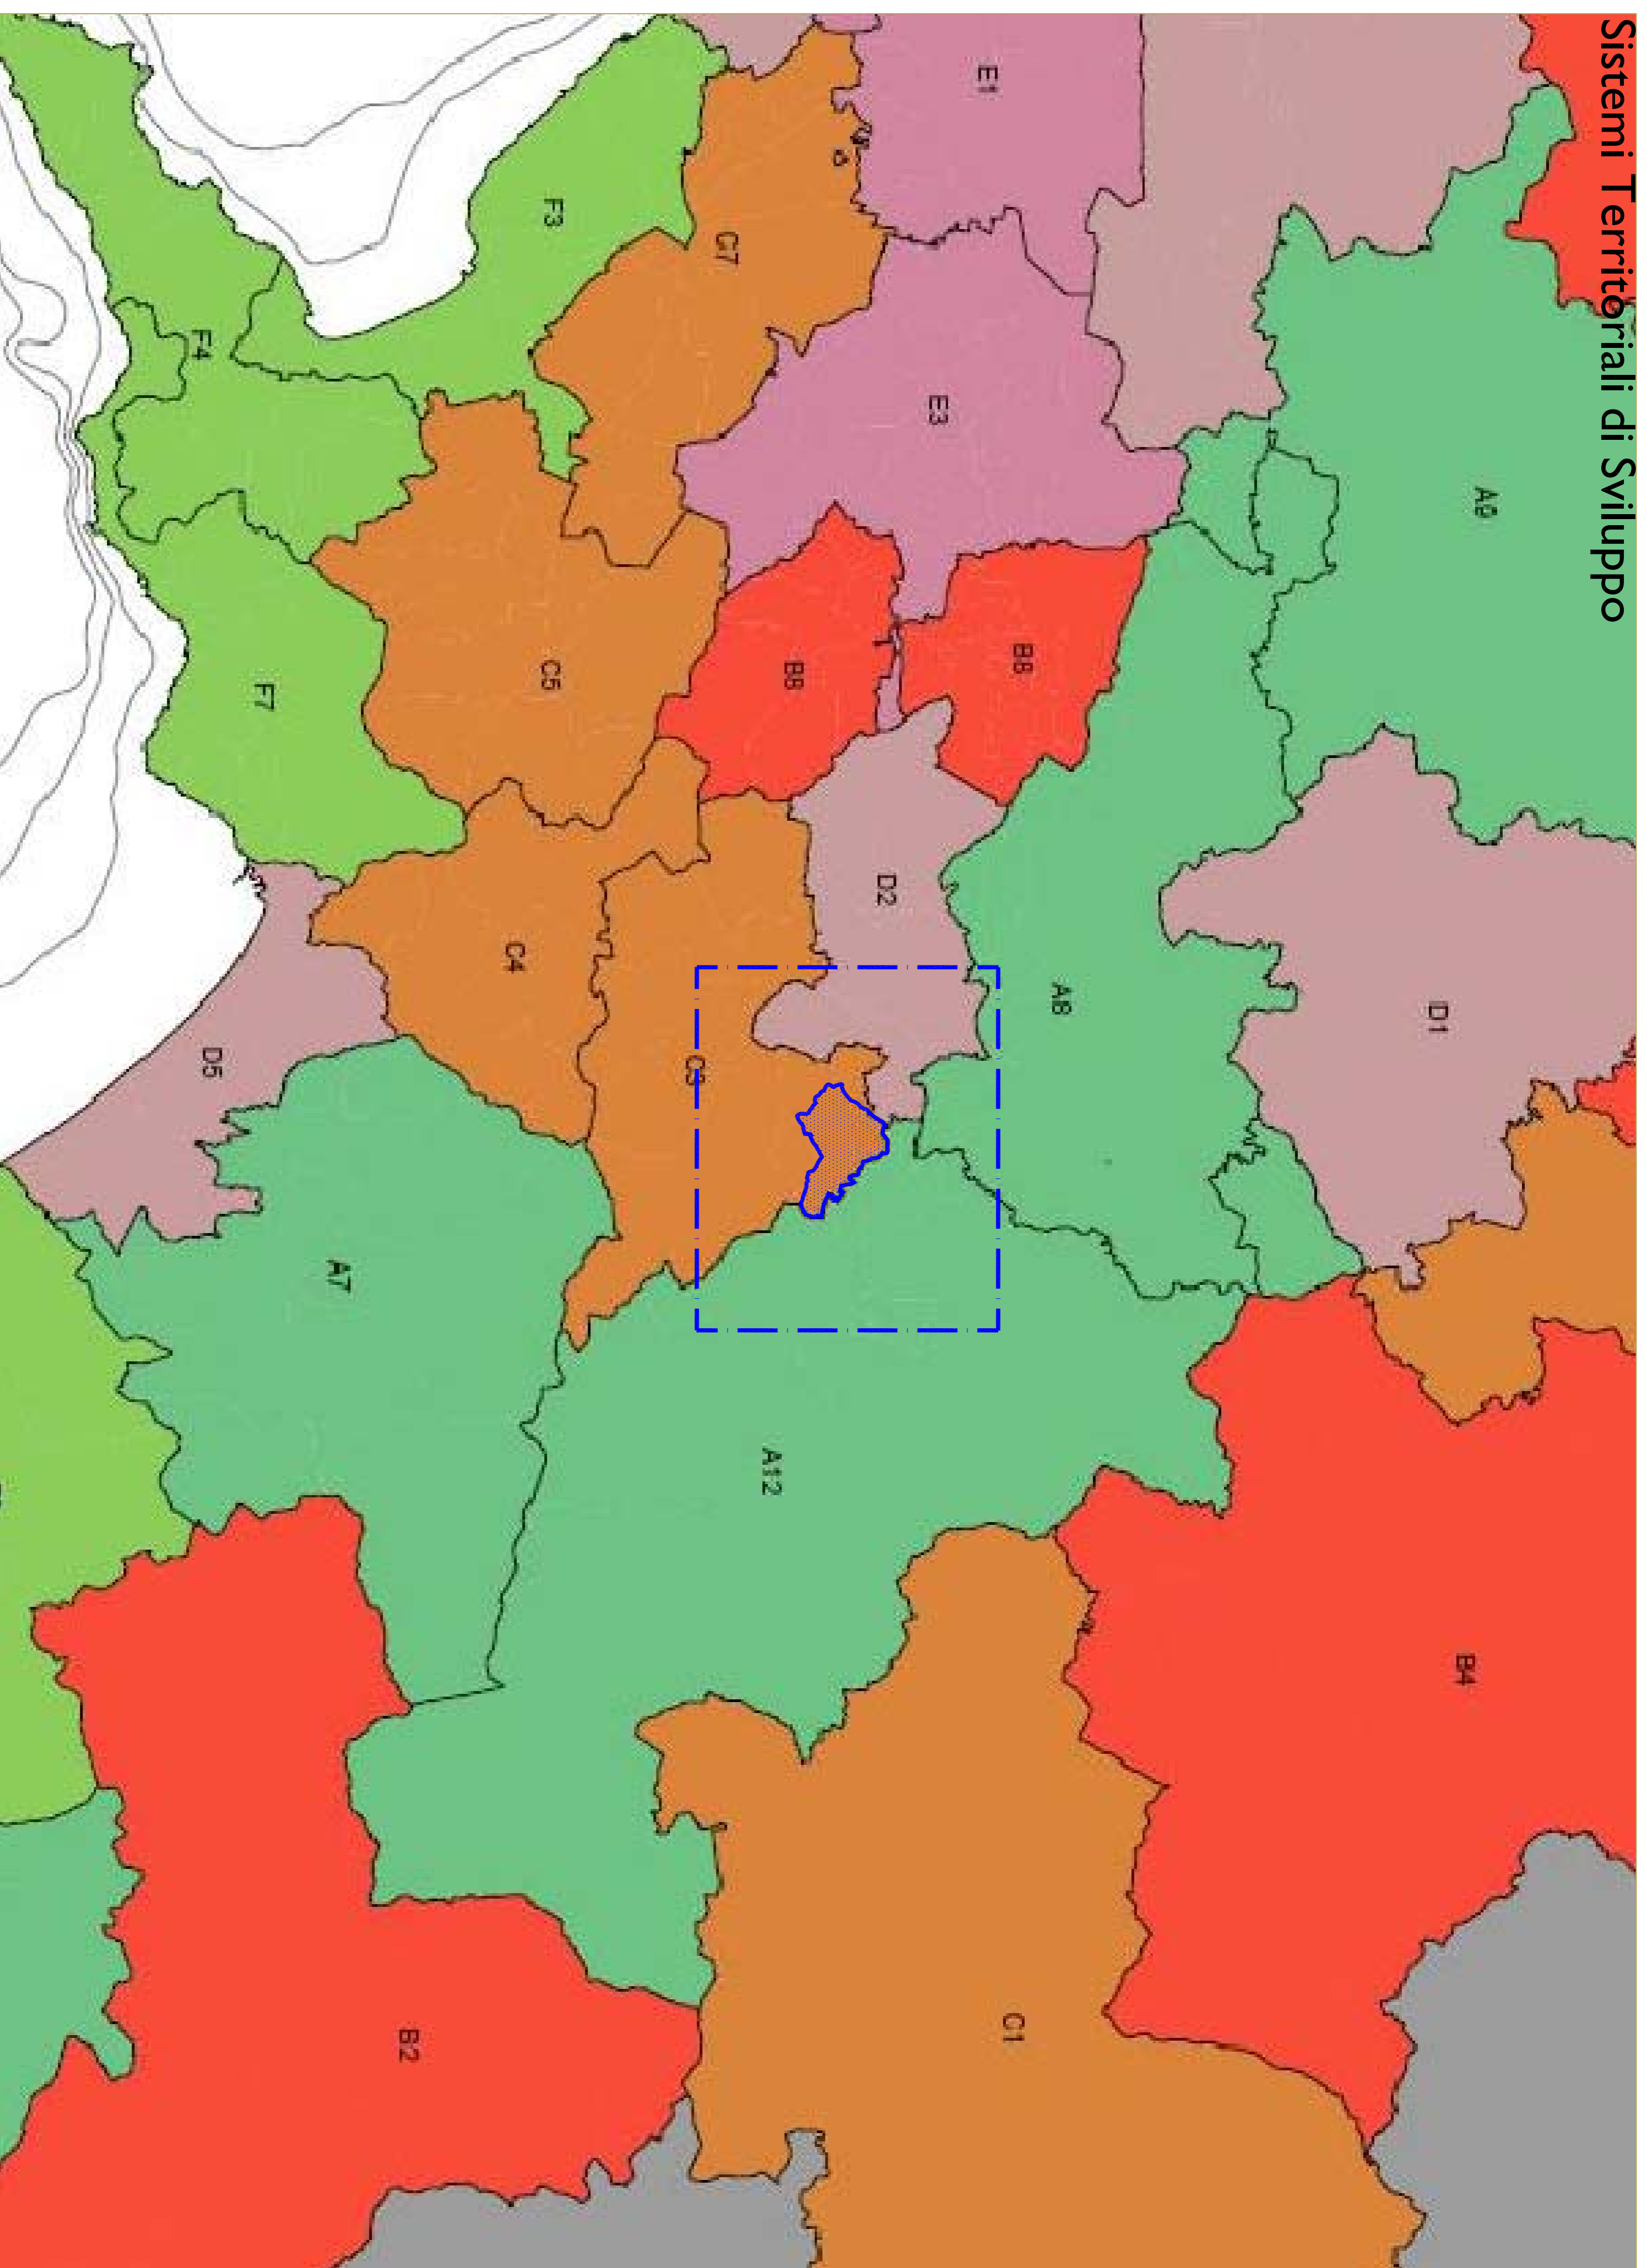

Sistemi Territoriali di Sviluppo